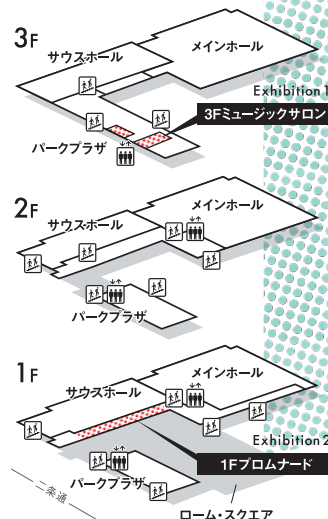

### Exhibition 1-b

3Fミュージックサロン入口横

イギリスからは「ファルスタッフ」他2作をご紹介。また、チェコの「イエヌーフア」、エジプトの「アイーダ」、中国「トゥーランドット」と、異国情緒あふれる作品を舞台写真と共にご紹介いたします。

「アイーダ」

#### ● ロームシアター京都 館内マップ