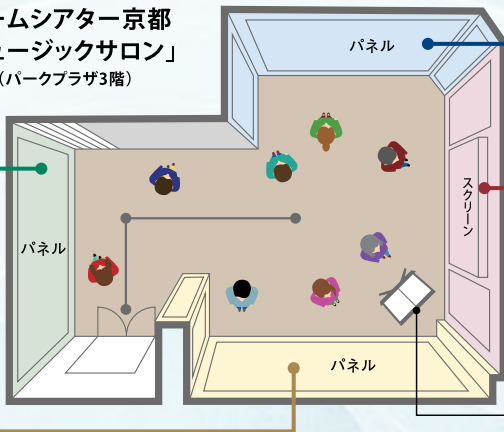

# 小澤征爾音楽塾展2024

演出、装置、衣裳を中心とした小澤征爾音楽塾のプロダクションの魅力と、  
「コジ・ファン・トゥッテ」のあらすじや作品背景を、様々な角度からご紹介します。  
音楽塾オーケストラ出身の演奏家によるコンサートもぜひお楽しみください。(配信・無料)

## 歌劇「コジ・ファン・トゥッテ」の裏舞台

演出：デイヴィッド・ニース、  
衣裳・装置：ロバート・パージオーラ、  
演奏：小澤征爾音楽塾オーケストラをご紹介します。

ロームシアター京都  
「ミュージックサロン」  
(パークプラザ3階)

歌劇「コジ・ファン・トゥッテ」  
衣裳デザイン画とともにあらすじをご紹介します。